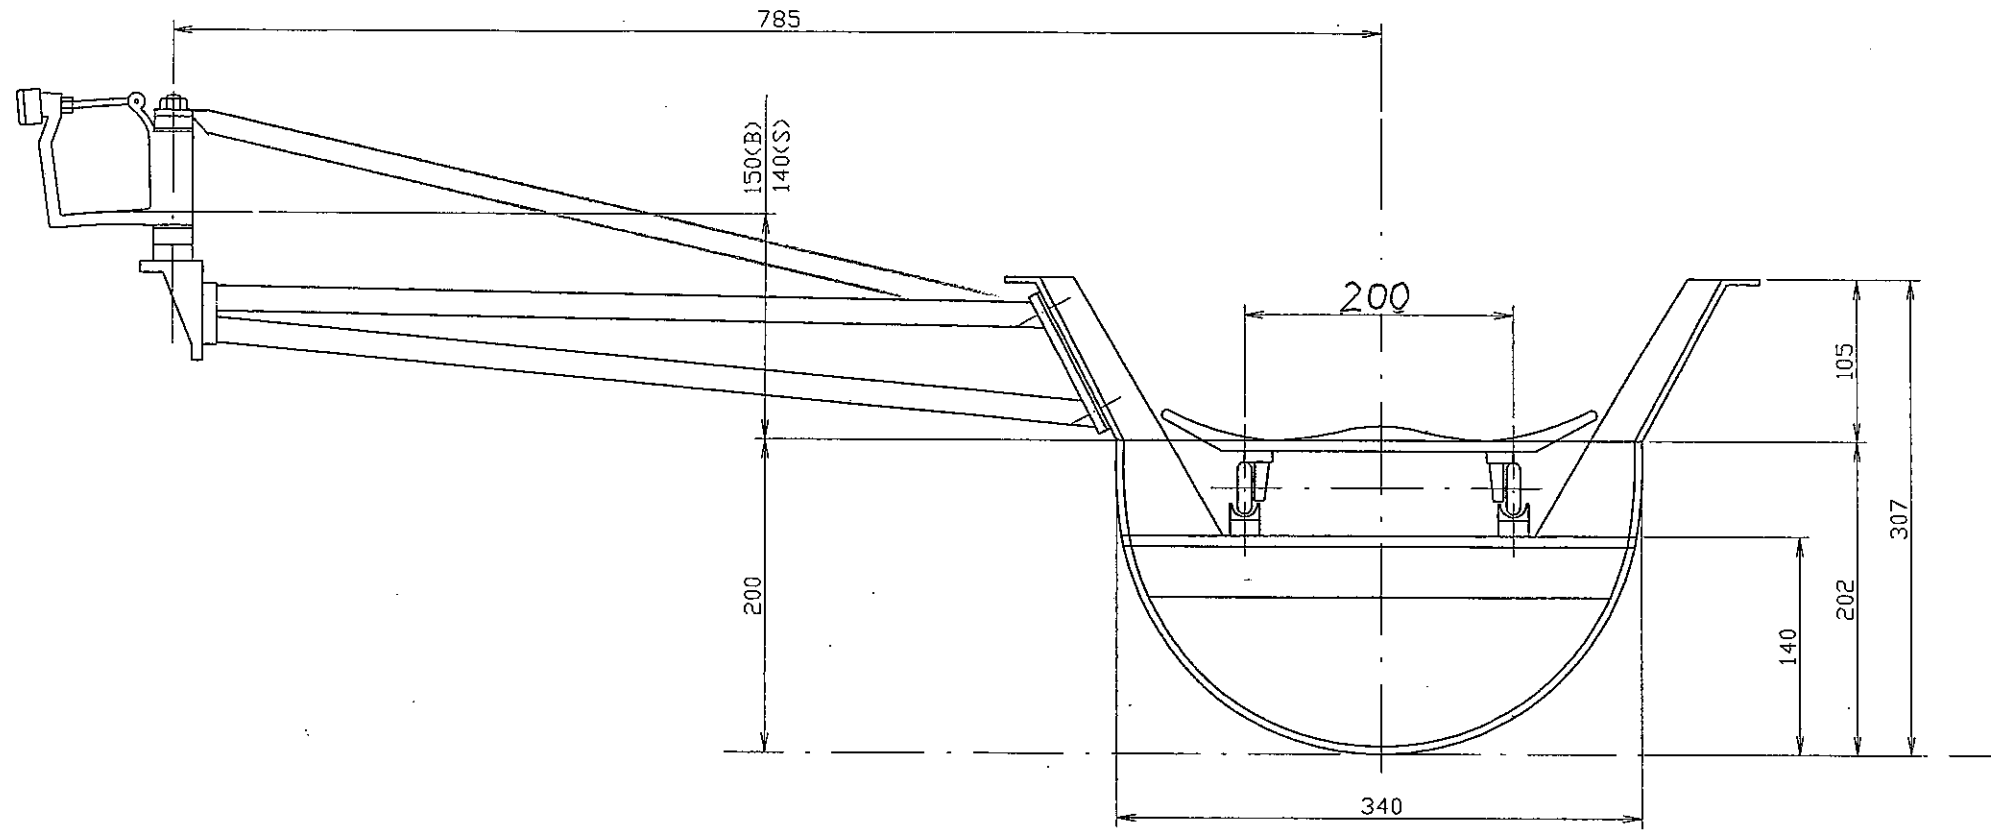

日本ボート協会 規格艇仕様

艇種：2X女 (KUWANO)

主要寸法		リギング寸法	
長さ	9.400m	リガースプレッド	785±15mm
幅	0.340m	ワーク Bサイド	150±20mm
		Sサイド	140±20mm
深さ	0.202m	ヒール・シート	140±25mm
		スライディングスペース	700 mm
計画重量	29.0kg±1.0	ストレッチャースペース	650 mm
		ローイングスペース	1350 mm
計画体重 漕手	60.0kg	レール有効長	800 mm
		レールテーパー	15 mm
計画排水量	156.0kg	ワークスルー	100±75mm
		ピン・ヒール	200~400mm
喫水	0.109m	ストレッチャー角度	38~45°

REV. MARK 記号・箇所	DATE 日付	REV. No. 設 変 No.	REV. BY 担当者	MATERIAL 材質	PART CODE 品番	PART NAME 品名	SPEC 仕様	QTY. 原単位
①	..							フリー
②	..			CLASS	艇種	TITLE	図名	
③	..				2 x 女		艇体寸法図	
④	..			DESIGNED 設計	今泉	CDRAWN 製図	大橋	DWG.No. 図番
				<b>KUWANO</b> 02. 6. 02. 6.		220-2001		