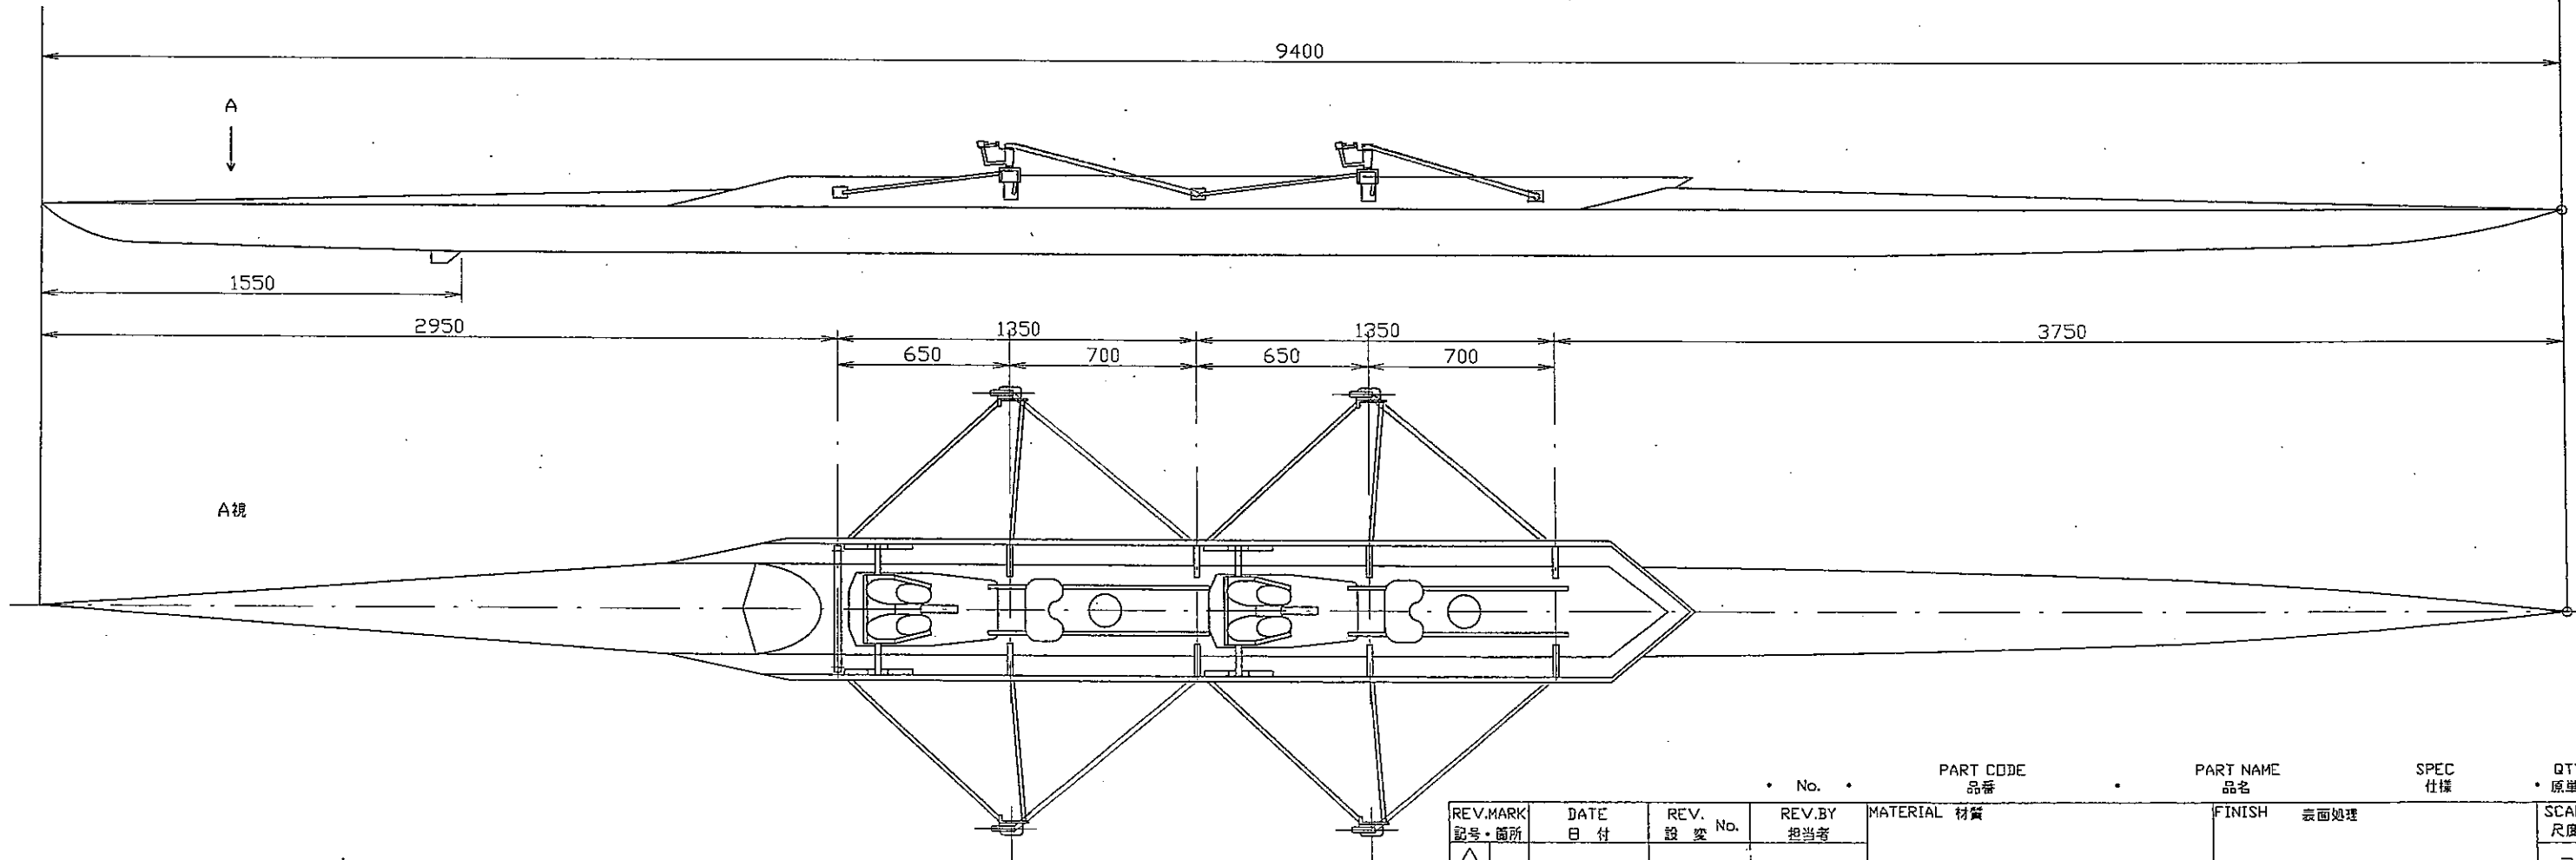

日本ボート協会 規格艇仕様

艇種：2X女 (KUWANO)

主要寸法		リギング寸法	
長さ	9.400m	リガースプレッド	785±15mm
幅	0.340m	ワーク Bサイド	150±20mm
		Sサイド	140±20mm
深さ	0.202m	ヒール・シート	140±25mm
		スライディングスペース	700 mm
計画重量	29.0kg±1.0	ストレッチャースペース	650 mm
		ローイングスペース	1350 mm
計画体重 漕手	60.0kg	レール有効長	800 mm
		レールテーパー	15 mm
計画排水量	156.0kg	ワークスルー	100±75mm
		ピン・ヒール	200~400mm
喫水	0.109m	ストレッチャー角度	38~45°

REV. MARK 記号・箇所	DATE 日付	REV. No. 設 変 No.	REV. BY 担当者	MATERIAL 材質	PART CODE 品番	PART NAME 品名	SPEC 仕様	QTY. 原単位
①	..							フリー
②	..			CLASS	艇種	TITLE	図名	
③	..				2 x 女		艇体寸法図	
④	..			DESIGNED 設計	今泉	CDRAWN 製図	大橋	DWG.No. 図番
				<b>KUWANO</b> 02. 6. 02. 6.		220-2001		